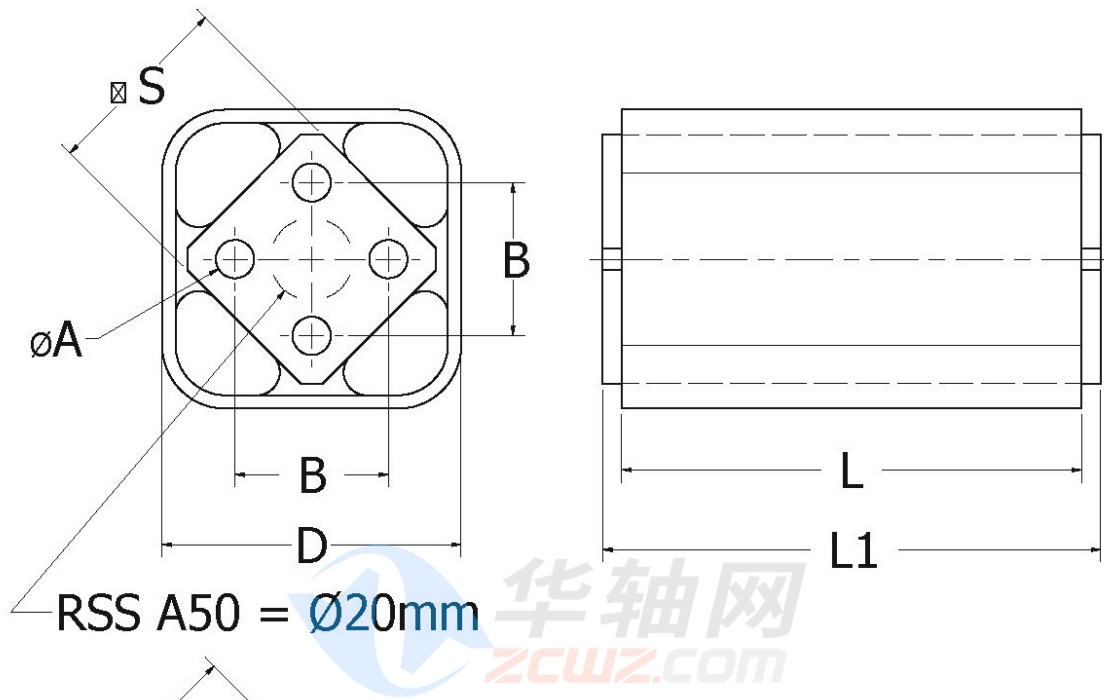

TIMKEN 68514437575详细参数

Specifications			
Description	RSS C38X80 ELEMENT		
Type	RSS C		
UPC Number	37575		
UPC Code	685144375759		
Dimension A	20 mm		
Dimension D	60 mm		
Dimension S	38 mm		
Dimension L	80 mm		
Dimension L1	90 mm		

TIMKEN 68514437575图片展示

华轴网
 zcwz.com