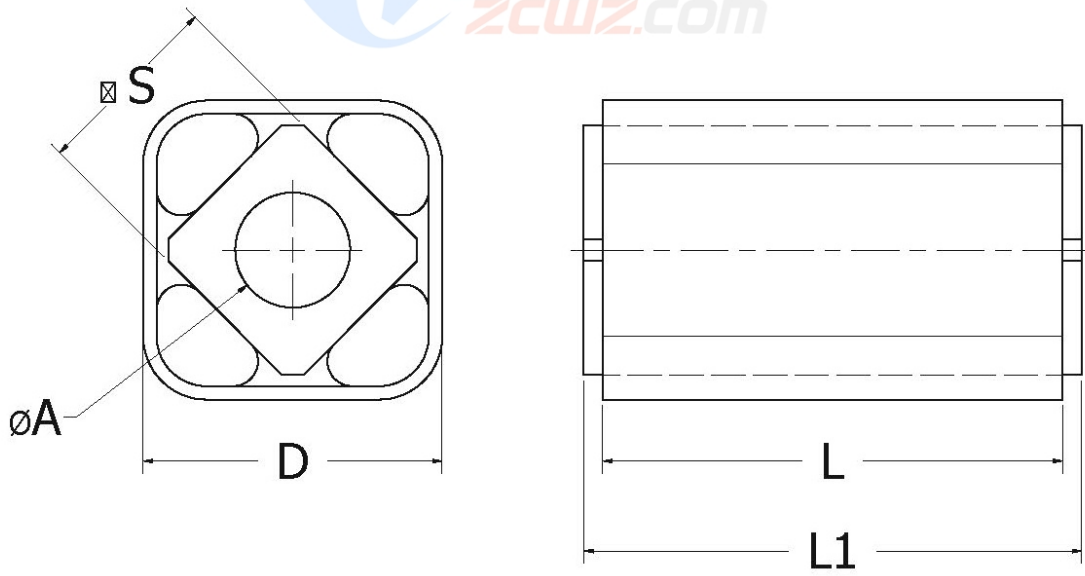

TIMKEN 68514437575详细参数

Specifications			
Description	RSS C38X80 ELEMENT		
Type	RSS C		
UPC Number	37575		
UPC Code	685144375759		
Dimension A	20 mm		
Dimension D	60 mm		
Dimension S	38 mm		
Dimension L	80 mm		
Dimension L1	90 mm		

TIMKEN 68514437575图片展示

华轴网
 zcwz.com